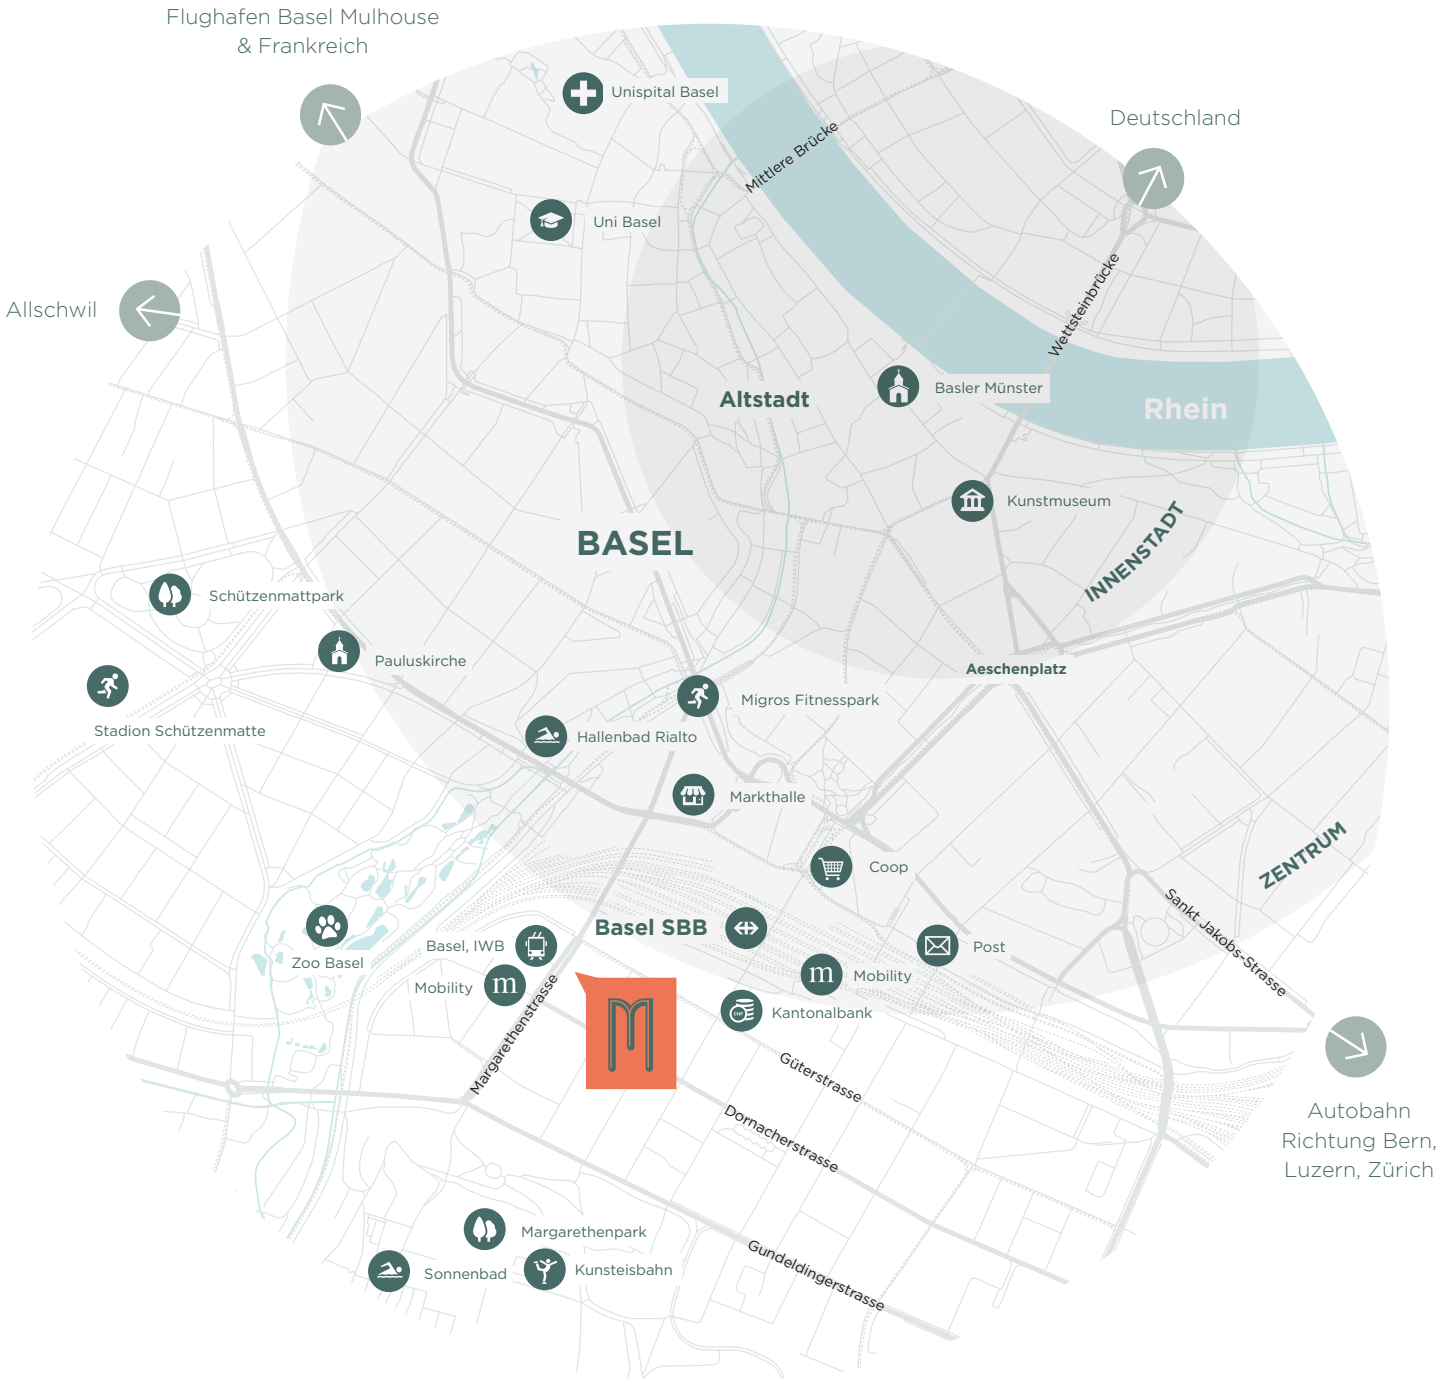

MARGARETHENSTRASSE

MEINE ADRESSE IN BASEL

Tramhaltestelle **Basel, IWB** direkt vor der Haustüre.

Bahnhof Basel über die Brücke Margarethenstrasse oder über den Eingang Gundeldingen in wenigen Gehminuten erreichbar.

Diverse Einkaufsmöglichkeiten in unmittelbarer Nähe.