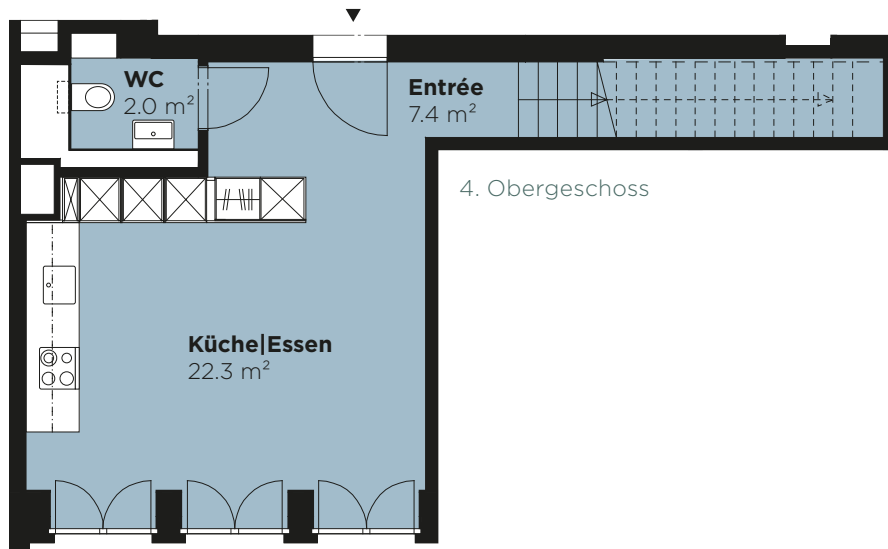

MARGARETHENSTRASSE

MEINE ADRESSE IN BASEL

WHG 47.4.6

MARGARETHENSTRASSE 47

4-ZIMMER-MAISONNETTE

4./5. OBERGESCHOSS

Wohnfläche 107.8 m²

Terrasse 17.1 | 21.6 m²

Massstab 1:100

Alle Angaben, Pläne, Zeichnungen usw. sind unverbindlich. Bei sämtlichen Flächenangaben handelt es sich um Circumasse. Änderungen bleiben vorbehalten.

MARGARETHENSTRASSE

MEINE ADRESSE IN BASEL

WHG 47.5.1

MARGARETHENSTRASSE 47

4.5-ZIMMER-WOHNUNG

5. OBERGESCHOSS

Wohnfläche 102.3 m²

Terrasse 22.2 | 21.9 m²

Massstab 1:100

0 1 2 3 4 5m