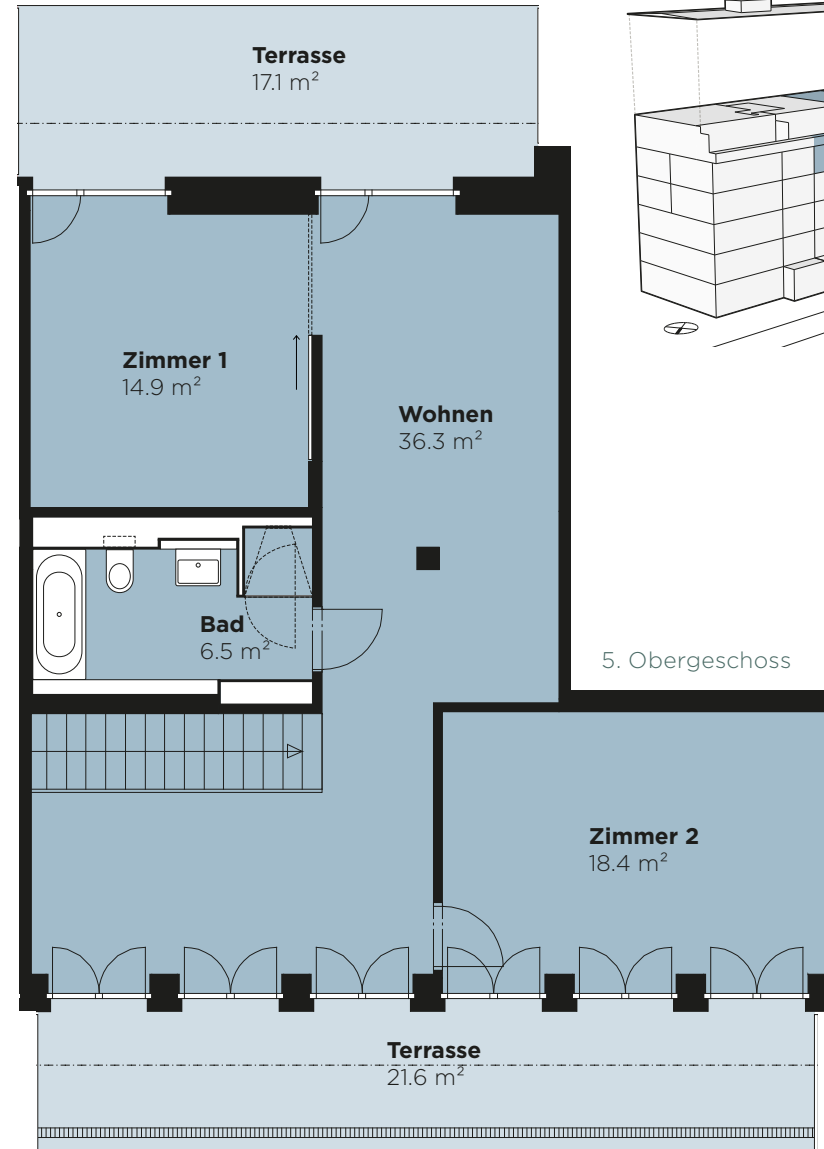

MARGARETHENSTRASSE

MEINE ADRESSE IN BASEL

WHG 47.4.6

MARGARETHENSTRASSE 47

4-ZIMMER-MAISONNETTE

4./5. OBERGESCHOSS

Wohnfläche 107.8 m²

Terrasse 17.1 | 21.6 m²

Massstab 1:100

Alle Angaben, Pläne, Zeichnungen usw. sind unverbindlich. Bei sämtlichen Flächenangaben handelt es sich um Circumasse. Änderungen bleiben vorbehalten.

MARGARETHENSTRASSE

MEINE ADRESSE IN BASEL

WHG 47.5.1

MARGARETHENSTRASSE 47

4.5-ZIMMER-WOHNUNG

5. OBERGESCHOSS

Wohnfläche 102.3 m²

Terrasse 22.2 | 21.9 m²

Massstab 1:100

0 1 2 3 4 5m