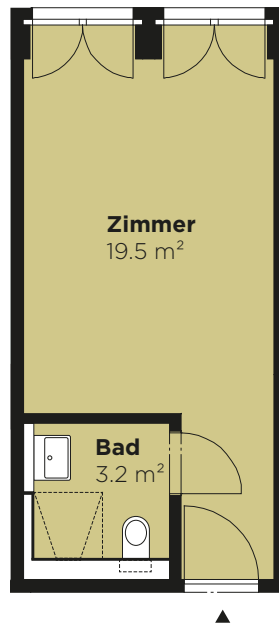

MARGARETHENSTRASSE

MEINE ADRESSE IN BASEL

WHG 47.3.1

MARGARETHENSTRASSE 47

1.5-ZIMMER-WOHNUNG

3. OBERGESCHOSS

Wohnfläche 54.7 m²

Massstab 1:100

Alle Angaben, Pläne, Zeichnungen usw. sind unverbindlich. Bei sämtlichen Flächenangaben handelt es sich um Circumasse. Änderungen bleiben vorbehalten.

MARGARETHENSTRASSE

MEINE ADRESSE IN BASEL

ZIMMER 47.3.3

MARGARETHENSTRASSE 47

ZIMMER
3. OBERGESCHOSS

Wohnfläche 22.7 m²

Massstab 1:100

Alle Angaben, Pläne, Zeichnungen usw. sind unverbindlich. Bei sämtlichen Flächenangaben handelt es sich um Circumasse. Änderungen bleiben vorbehalten.

MARGARETHENSTRASSE

MEINE ADRESSE IN BASEL

WHG 49.3.1

MARGARETHENSTRASSE 49

1.5-ZIMMER-WOHNUNG

3. OBERGESCHOSS

Wohnfläche 40.1 m²

Massstab 1:100