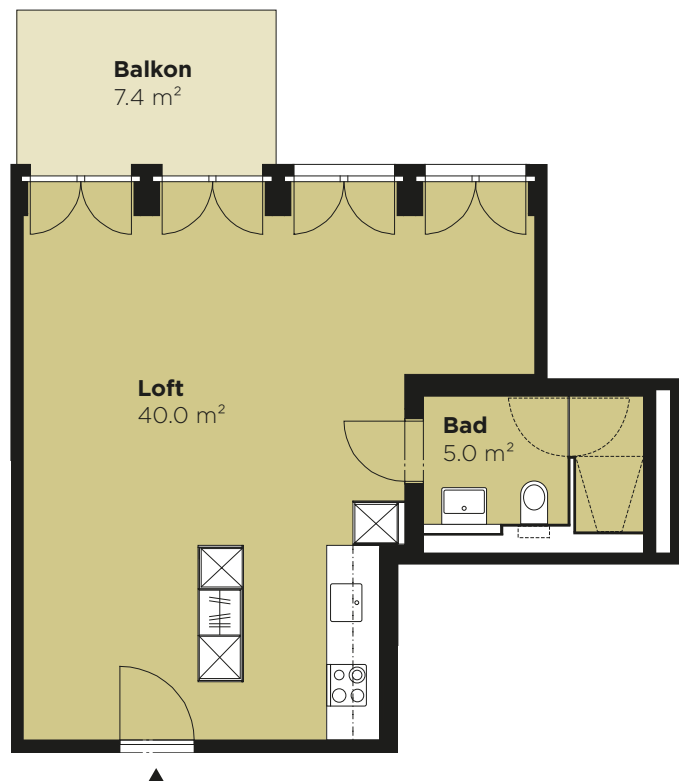

MARGARETHENSTRASSE 47

1.5-ZIMMER-WOHNUNG

4. OBERGESCHOSS

Wohnfläche 55.2 m²

Massstab 1:100

Alle Angaben, Pläne, Zeichnungen usw. sind unverbindlich. Bei sämtlichen Flächenangaben handelt es sich um Circumasse. Änderungen bleiben vorbehalten.

MARGARETHENSTRASSE

MEINE ADRESSE IN BASEL

WHG 47.4.4

MARGARETHENSTRASSE 47

1.5-ZIMMER-WOHNUNG

4. OBERGESCHOSS

Wohnfläche 45.0 m²

Balkon 7.4 m²

Massstab 1:100

Alle Angaben, Pläne, Zeichnungen usw. sind unverbindlich. Bei sämtlichen Flächenangaben handelt es sich um Circumasse. Änderungen bleiben vorbehalten.

MARGARETHENSTRASSE

MEINE ADRESSE IN BASEL

WHG 49.4.3

MARGARETHENSTRASSE 49

1.5-ZIMMER-WOHNUNG

4. OBERGESCHOSS

Wohnfläche 45.5 m²

Balkon 7.4 m²

Massstab 1:100

Alle Angaben, Pläne, Zeichnungen usw. sind unverbindlich. Bei sämtlichen Flächenangaben handelt es sich um Circumasse. Änderungen bleiben vorbehalten.