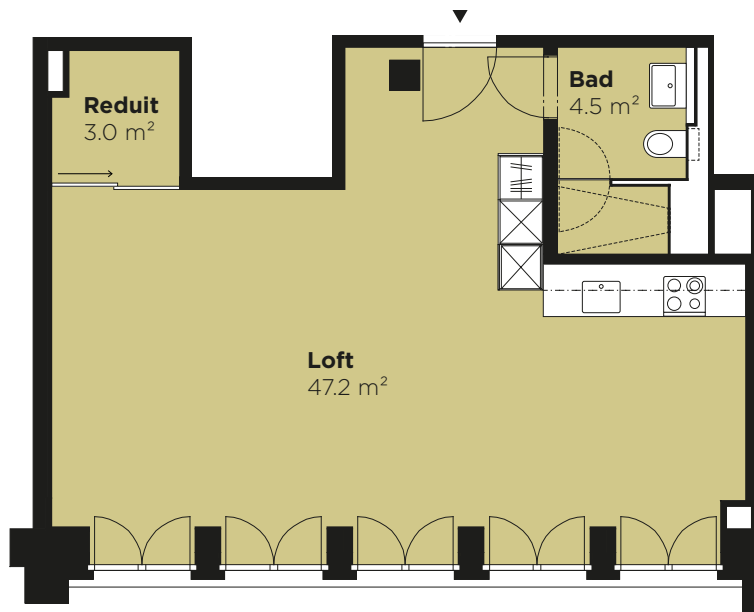

MARGARETHENSTRASSE

MEINE ADRESSE IN BASEL

WHG 47.3.1

MARGARETHENSTRASSE 47

1.5-ZIMMER-WOHNUNG

3. OBERGESCHOSS

Wohnfläche 54.7 m²

Massstab 1:100

Alle Angaben, Pläne, Zeichnungen usw. sind unverbindlich. Bei sämtlichen Flächenangaben handelt es sich um Circumasse. Änderungen bleiben vorbehalten.

MARGARETHENSTRASSE

MEINE ADRESSE IN BASEL

ZIMMER 47.3.3

MARGARETHENSTRASSE 47

ZIMMER
3. OBERGESCHOSS

Wohnfläche 22.7 m²

Massstab 1:100

Alle Angaben, Pläne, Zeichnungen usw. sind unverbindlich. Bei sämtlichen Flächenangaben handelt es sich um Circumasse. Änderungen bleiben vorbehalten.

MARGARETHENSTRASSE

MEINE ADRESSE IN BASEL

WHG 49.3.1

MARGARETHENSTRASSE 49

1.5-ZIMMER-WOHNUNG

3. OBERGESCHOSS

Wohnfläche 40.1 m²

Massstab 1:100