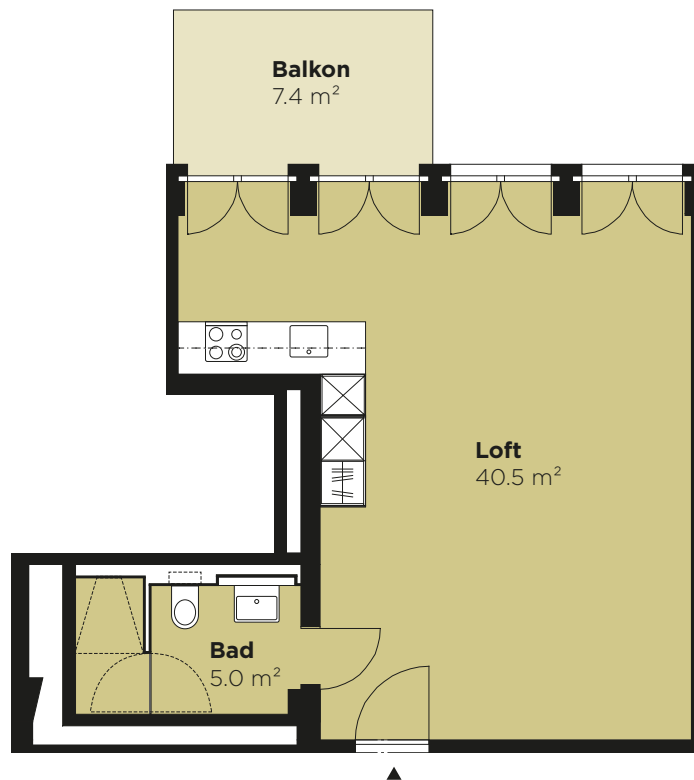

WHG 49.4.3

MARGARETHENSTRASSE 49

1.5-ZIMMER-WOHNUNG

4. OBERGESCHOSS

Wohnfläche 45.5 m²

Balkon 7.4 m²

Massstab 1:100

Alle Angaben, Pläne, Zeichnungen usw. sind unverbindlich. Bei sämtlichen Flächenangaben handelt es sich um Circumasse. Änderungen bleiben vorbehalten.