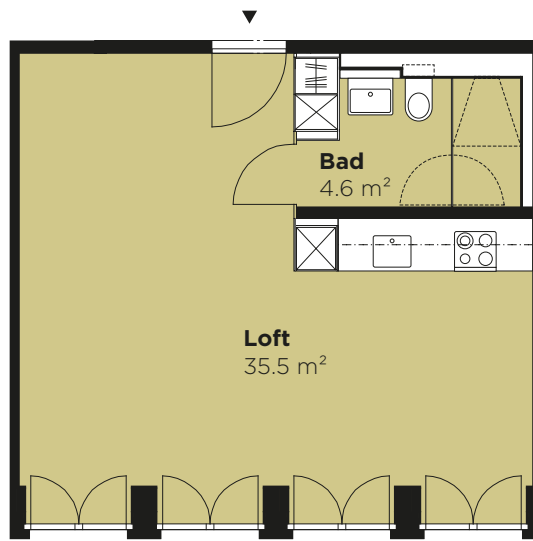

MARGARETHENSTRASSE 47

ZIMMER
3. OBERGESCHOSS

Wohnfläche 22.7 m²

Massstab 1:100

Alle Angaben, Pläne, Zeichnungen usw. sind unverbindlich. Bei sämtlichen Flächenangaben handelt es sich um Circumasse. Änderungen bleiben vorbehalten.

MARGARETHENSTRASSE

MEINE ADRESSE IN BASEL

WHG 49.3.1

MARGARETHENSTRASSE 49

1.5-ZIMMER-WOHNUNG

3. OBERGESCHOSS

Wohnfläche 40.1 m²

Massstab 1:100

Alle Angaben, Pläne, Zeichnungen usw. sind unverbindlich. Bei sämtlichen Flächenangaben handelt es sich um Circumasse. Änderungen bleiben vorbehalten.

MARGARETHENSTRASSE

MEINE ADRESSE IN BASEL

WHG 47.4.1