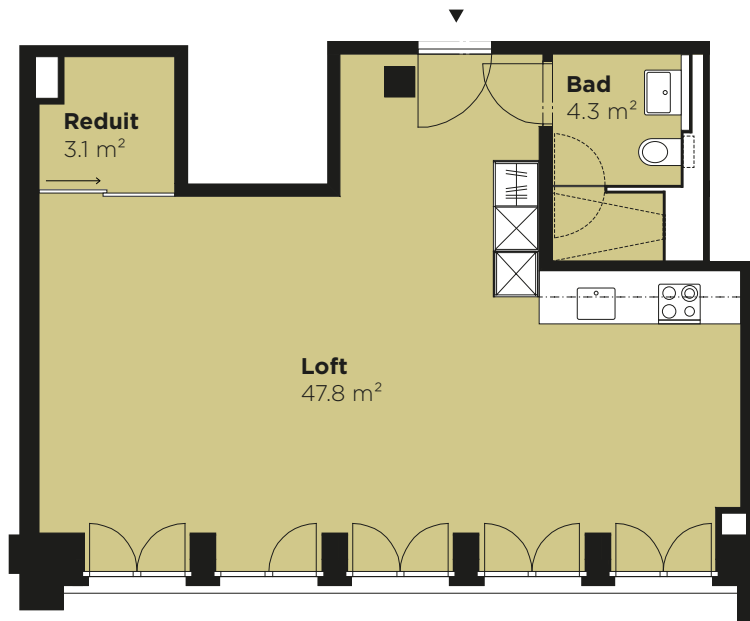

MARGARETHENSTRASSE

MEINE ADRESSE IN BASEL

WHG 49.3.1

MARGARETHENSTRASSE 49

1.5-ZIMMER-WOHNUNG

3. OBERGESCHOSS

Wohnfläche 40.1 m²

Massstab 1:100

Alle Angaben, Pläne, Zeichnungen usw. sind unverbindlich. Bei sämtlichen Flächenangaben handelt es sich um Circumasse. Änderungen bleiben vorbehalten.

MARGARETHENSTRASSE

MEINE ADRESSE IN BASEL

WHG 47.4.1

MARGARETHENSTRASSE 47

1.5-ZIMMER-WOHNUNG

4. OBERGESCHOSS

Wohnfläche 55.2 m²

Massstab 1:100

Alle Angaben, Pläne, Zeichnungen usw. sind unverbindlich. Bei sämtlichen Flächenangaben handelt es sich um Circumasse. Änderungen bleiben vorbehalten.

MARGARETHENSTRASSE

MEINE ADRESSE IN BASEL

WHG 47.4.4

MARGARETHENSTRASSE 47

1.5-ZIMMER-WOHNUNG

4. OBERGESCHOSS

Wohnfläche 45.0 m²

Balkon 7.4 m²