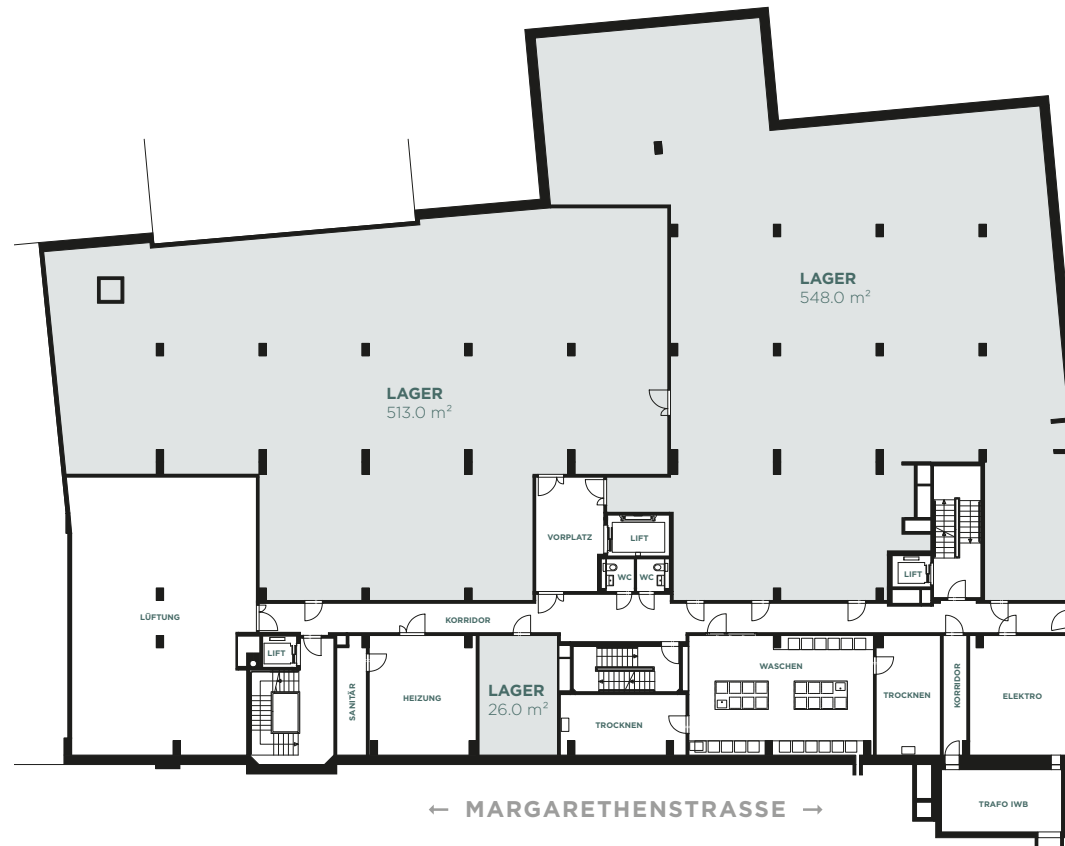

MARGARETHENSTRASSE

MEINE ADRESSE IN BASEL

1. UNTERGESCHOSS

1'087 m²

Massstab 1:400

Alle Angaben, Pläne, Zeichnungen usw. sind unverbindlich. Bei sämtlichen Flächenangaben handelt es sich um Circumasse. Änderungen bleiben vorbehalten.