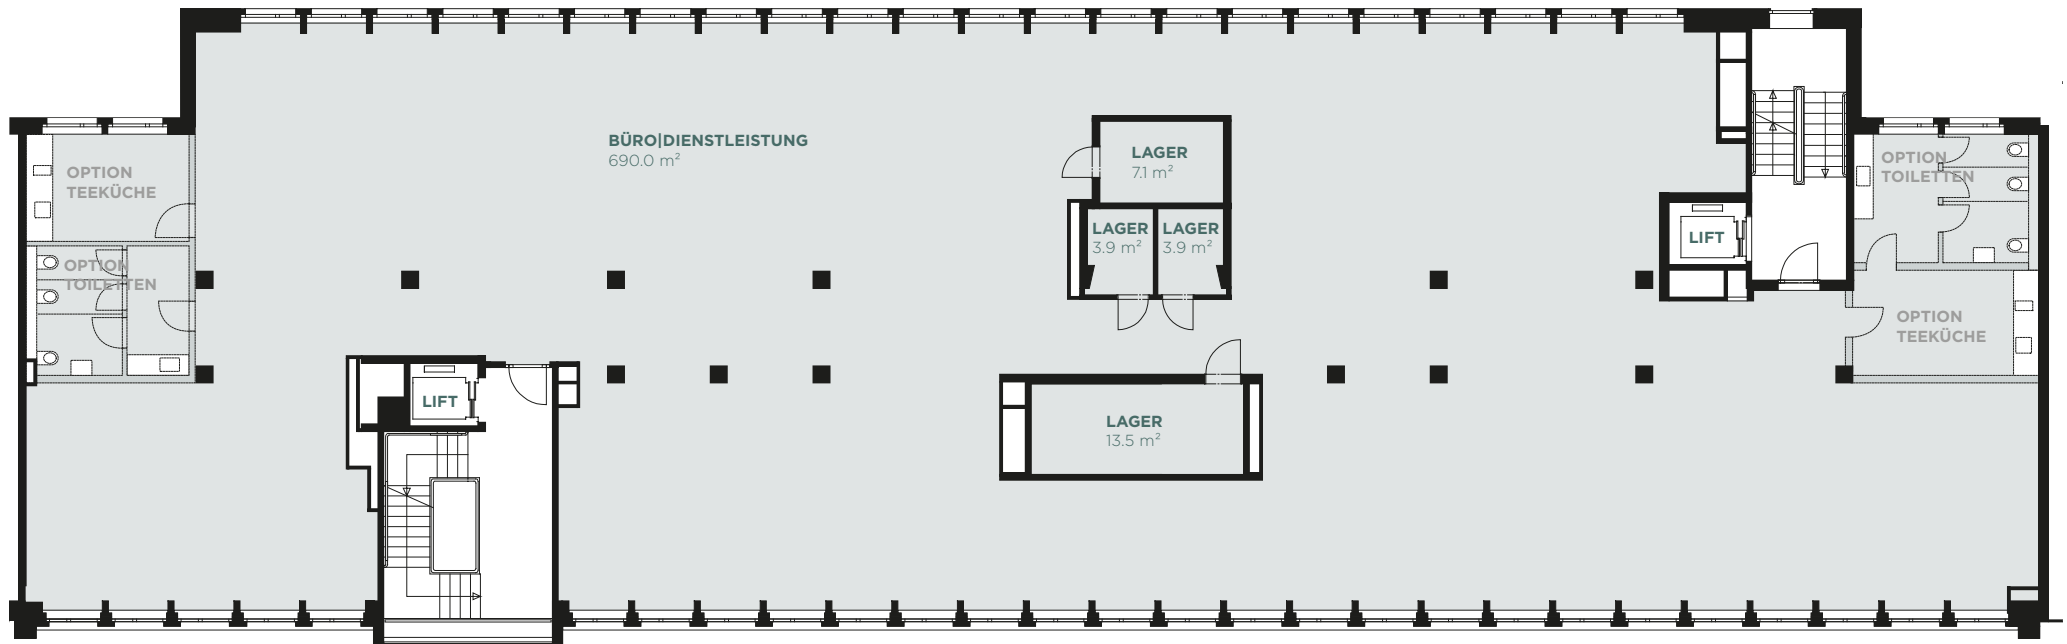

MARGARETHENSTRASSE

MEINE ADRESSE IN BASEL

ERDGESCHOSS

426 m²

Masstab 1:200

← MARGARETHENSTRASSE →

Alle Angaben, Pläne, Zeichnungen usw. sind unverbindlich. Bei sämtlichen Flächenangaben handelt es sich um Circumasse. Änderungen bleiben vorbehalten.

MARGARETHENSTRASSE

MEINE ADRESSE IN BASEL

1. OBERGESCHOSS

709 m²

← MARGARETHENSTRASSE →

Massstab 1:200

Alle Angaben, Pläne, Zeichnungen usw. sind unverbindlich. Bei sämtlichen Flächenangaben handelt es sich um Circumasse. Änderungen bleiben vorbehalten.

MARGARETHENSTRASSE

MEINE ADRESSE IN BASEL

2. OBERGESCHOSS

718 m²

← MARGARETHENSTRASSE →

Massstab 1:200

Alle Angaben, Pläne, Zeichnungen usw. sind unverbindlich. Bei sämtlichen Flächenangaben handelt es sich um Circumasse. Änderungen bleiben vorbehalten.