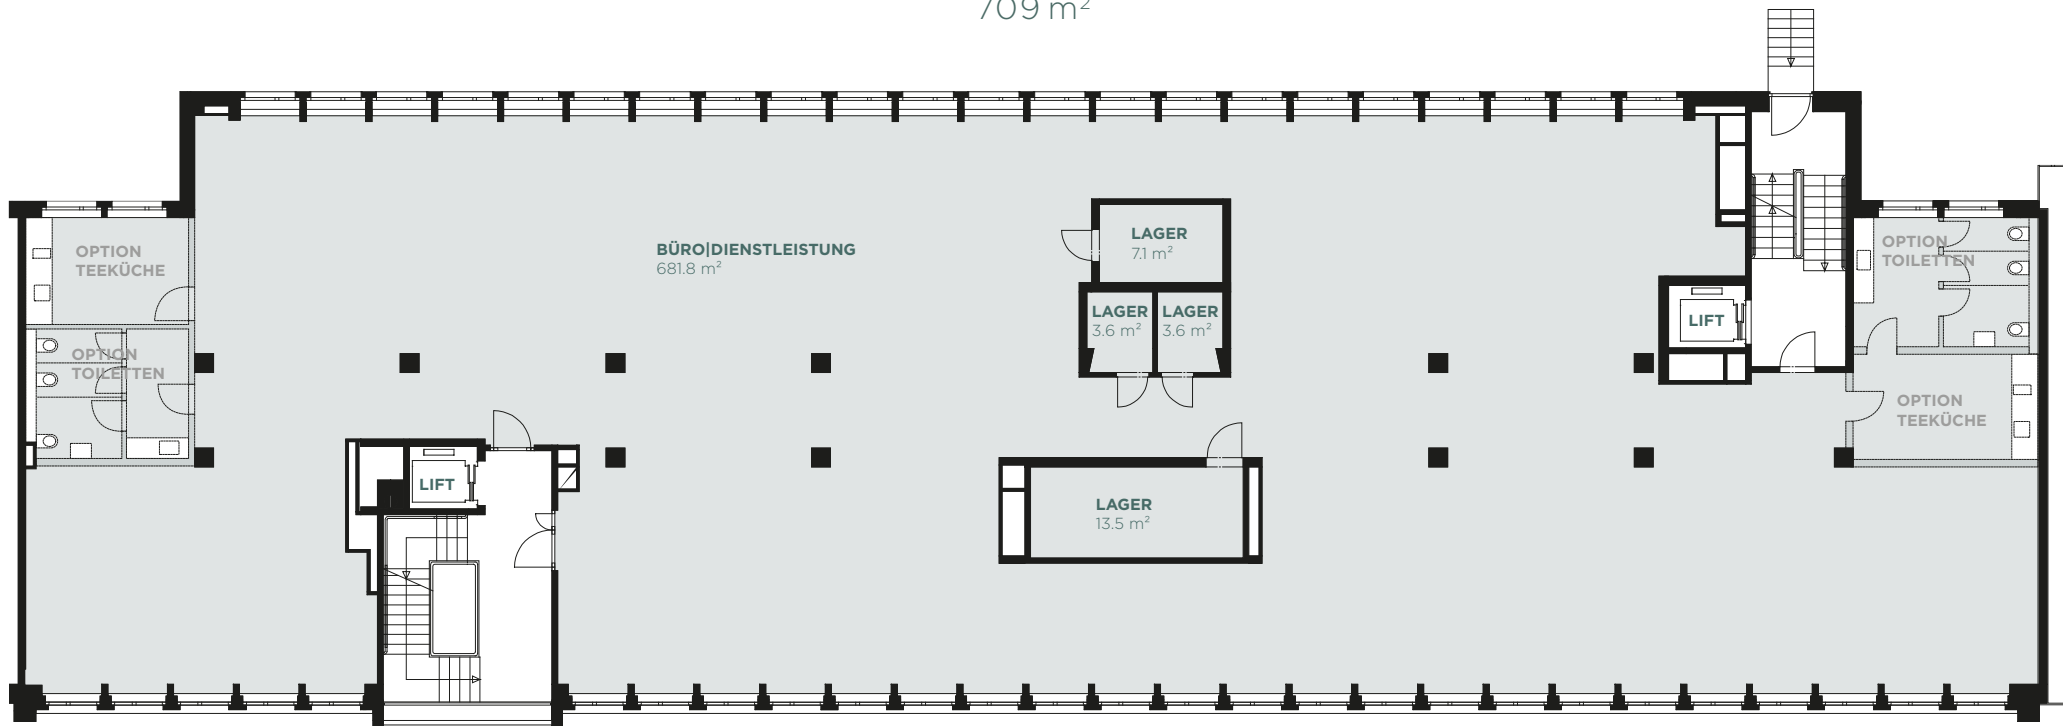

MARGARETHENSTRASSE

MEINE ADRESSE IN BASEL

ERDGESCHOSS

426 m²

Masstab 1:200

← MARGARETHENSTRASSE →

Alle Angaben, Pläne, Zeichnungen usw. sind unverbindlich. Bei sämtlichen Flächenangaben handelt es sich um Circumasse. Änderungen bleiben vorbehalten.

MARGARETHENSTRASSE

MEINE ADRESSE IN BASEL

1. OBERGESCHOSS

709 m²

← MARGARETHENSTRASSE →

Massstab 1:200

Alle Angaben, Pläne, Zeichnungen usw. sind unverbindlich. Bei sämtlichen Flächenangaben handelt es sich um Circumasse. Änderungen bleiben vorbehalten.

MARGARETHENSTRASSE

MEINE ADRESSE IN BASEL

2. OBERGESCHOSS

718 m²

← MARGARETHENSTRASSE →

Massstab 1:200

Alle Angaben, Pläne, Zeichnungen usw. sind unverbindlich. Bei sämtlichen Flächenangaben handelt es sich um Circumasse. Änderungen bleiben vorbehalten.