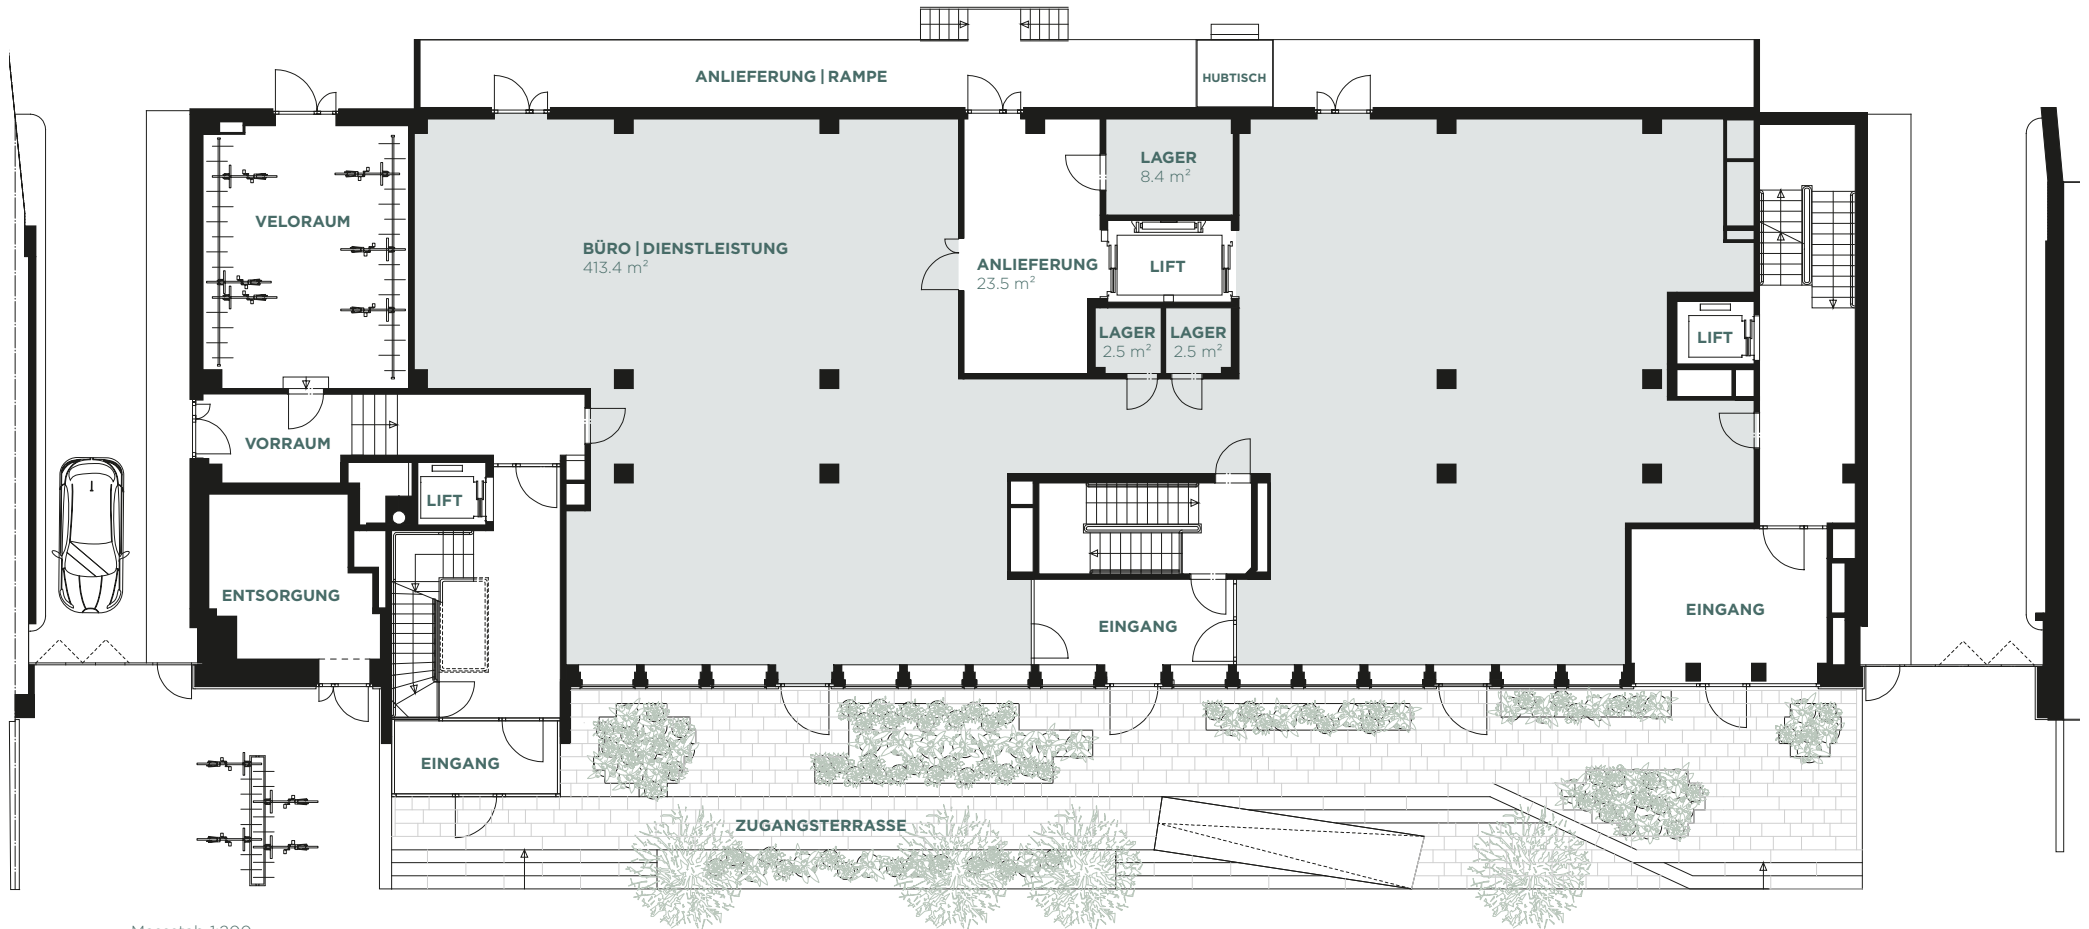

MARGARETHENSTRASSE

MEINE ADRESSE IN BASEL

ERDGESCHOSS

426 m²

Masstab 1:200

← MARGARETHENSTRASSE →

Alle Angaben, Pläne, Zeichnungen usw. sind unverbindlich. Bei sämtlichen Flächenangaben handelt es sich um Circumasse. Änderungen bleiben vorbehalten.

MARGARETHENSTRASSE

MEINE ADRESSE IN BASEL

1. OBERGESCHOSS

709 m²

← MARGARETHENSTRASSE →

Massstab 1:200

Alle Angaben, Pläne, Zeichnungen usw. sind unverbindlich. Bei sämtlichen Flächenangaben handelt es sich um Circumasse. Änderungen bleiben vorbehalten.

MARGARETHENSTRASSE

MEINE ADRESSE IN BASEL

2. OBERGESCHOSS

718 m²

← MARGARETHENSTRASSE →

Massstab 1:200

Alle Angaben, Pläne, Zeichnungen usw. sind unverbindlich. Bei sämtlichen Flächenangaben handelt es sich um Circumasse. Änderungen bleiben vorbehalten.