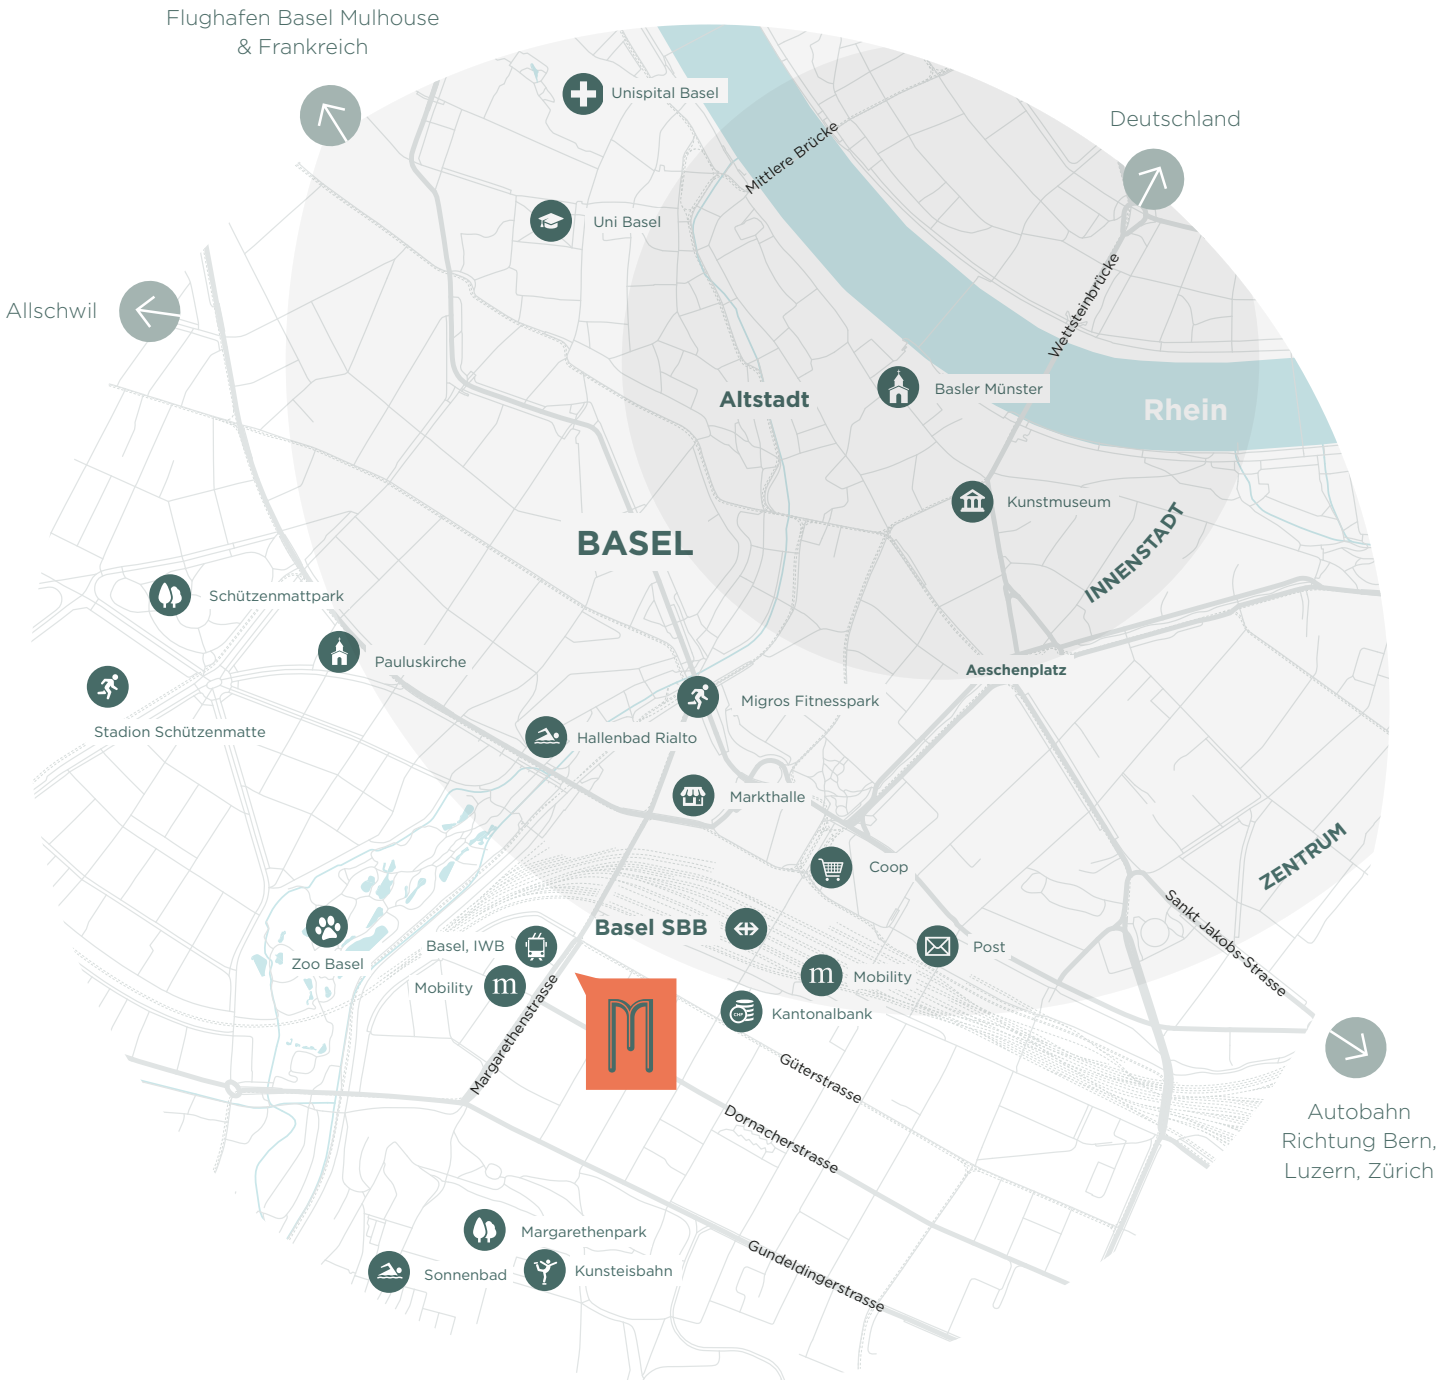

MARGARETHENSTRASSE

MEINE ADRESSE IN BASEL

Tramhaltestelle **Basel, IWB** direkt vor der Haustüre.

Bahnhof Basel über die Brücke Margarethenstrasse oder über den Eingang Gundeldingen in wenigen Gehminuten erreichbar.

Diverse Einkaufsmöglichkeiten in unmittelbarer Nähe.